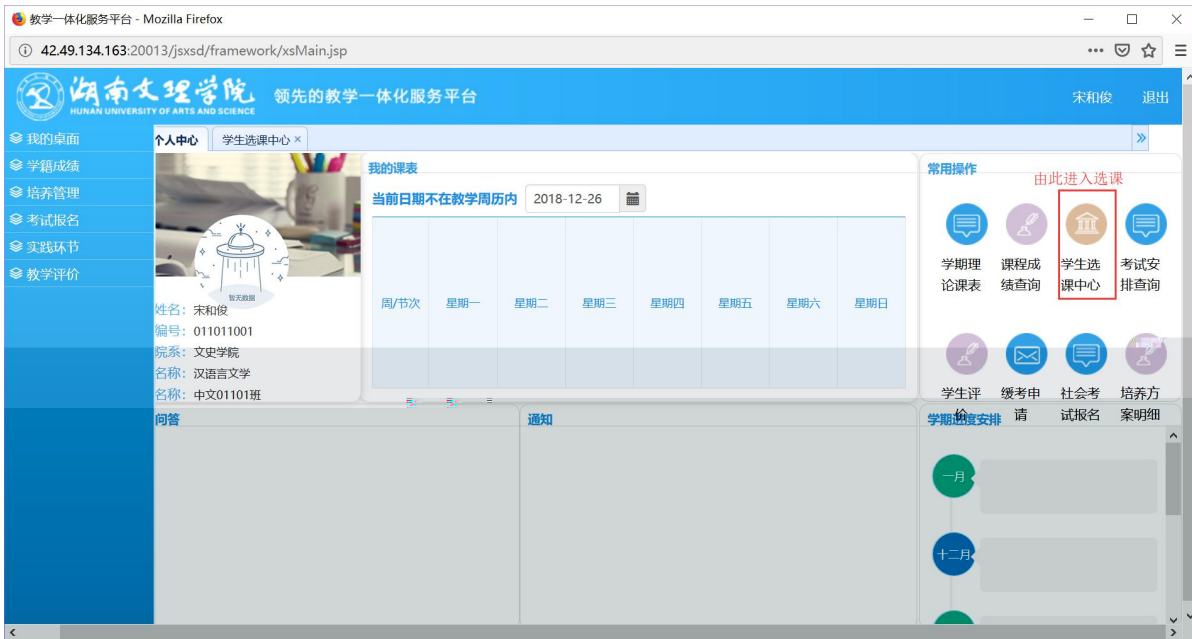

登录

温馨提示: 推荐使用E9以上浏览器以及360极速模式。

光荣的教管一体化平台

选课学分情况

**公选课选课**

本学期选课学分/门数要求及已选情况							
	最高总学分	专业内跨年级选课(控制)		跨专业选课(控制)		校公共选修课选课(控制)	
		学分	门数	学分	门数	学分	门数
设置(控制)要求	不控制	不控制	不控制	不控制	不控制	2	1
已选统计	20.0	0.0	0	0.0	0	0.0	0